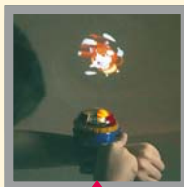

-40%
~~15€₉₀~~
9€₅₄

JEU DE CLOCHE PIED LUMINEUX

-60%
~~6€₉₀~~
2€₇₆

S'ILLUMINE DANS LE NOIR

PROJETTE AU MUR
LES IMAGES DES YO-KAI

MONTRE YO-KAI WATCH
+ 2 MÉDAILLONS
Dès 6 ans, fonctionne
avec 3 piles incluses