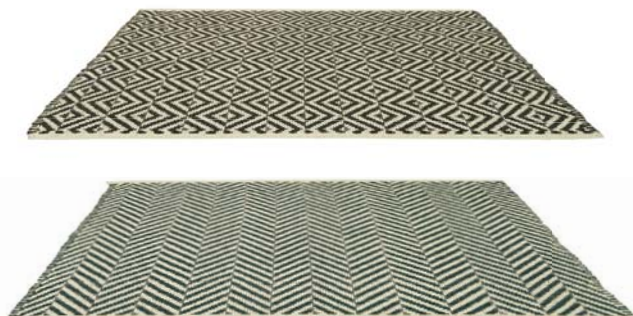

LAMPADAIRE
H. 148 cm, inox,
polyester, douille E27
pour ampoule 40W

TAPIS
Dim. 60x90 cm,
coton, polyester

3€80