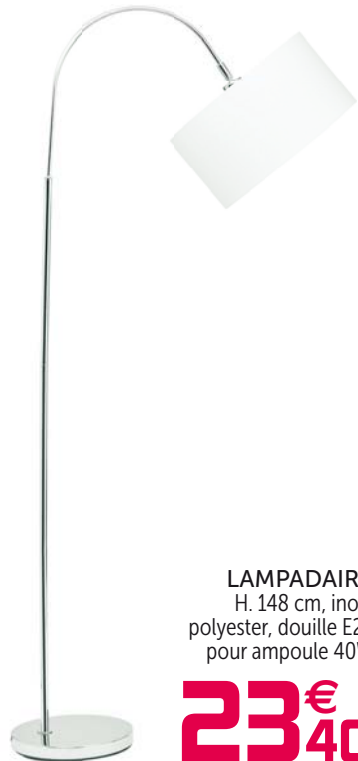

LANCER
D'ANNEAUX
GONFLABLE
Dim. 50x45x67 cm,
3 anneaux

4 pièces

4€10

MORPION
GONFLABLE
Dim. 115x115 cm,
plastique, dès 3 ans

5€50

Luminarc

Lot de 12

12 FLÛTES À CHAMPAGNE
Cont. 14,5 cl, verre

3€80

LAMPADAIRE
H. 148 cm, inox,
polyester, douille E27
pour ampoule 40W

23€40

NOS COLORIS

Lot de 6

6 BOUGIES
PARFUMÉES
Verre

3€80

NOS COLORIS