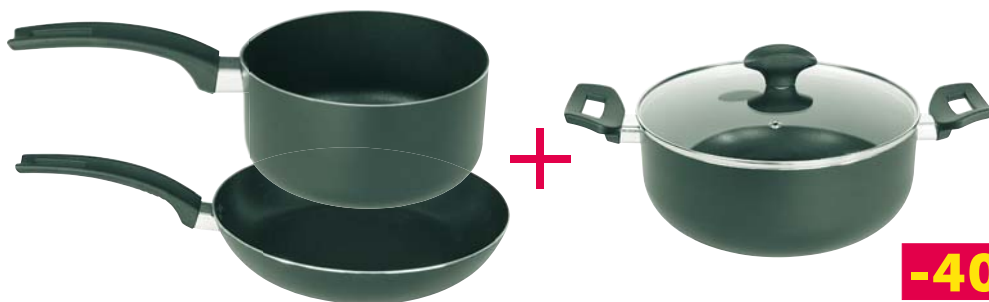

-20%
~~6,90€~~
5,54€
dont écopart 0,10€

GUIRLANDE SOLAIRE 10 LED
L. 1,80 m d'éclairage, cuivre, plastique

-30%
~~5€~~
3,56€
dont écopart 0,20€

BOCAL À POSER
Ø 10x16 cm, verre, 1 LED couleur fixe

À PARTIR DE SUR LES -30% CACHE-POTS

32€
-30%
22,40€

CACHE-POT ROND EFFET RAYÉ
Ø 42x42 cm, fibre d'argile

22€
-30%
16,03€

CACHE-POT ROND EFFET RAYÉ
Ø 35x35 cm, fibre d'argile

45€
-30%
31,50€

CACHE-POT CARRÉ
Dim. 46x46x47 cm, fibre d'argile

10,50€
-30%
7,35€

CACHE-POT ROND EFFET RAYÉ
Ø 28x28 cm, fibre d'argile

SOLDES

OFFRE SOLDES VALABLE À PARTIR DU MARDI 2 JUILLET

SET DE CUISSON 3 PIÈCES 3 pièces
1 poêle Ø 26 cm, 1 faitout avec couvercle Ø 24 cm, 1 casserole Ø 16 cm, alliage aluminium, revêtement anti-adhérent, tous feux dont induction