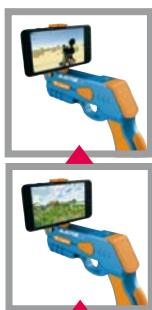

-50%
5€45

DUJARDIN

JEU MÉGA MISSION
5 bases de couleurs
et 1 relais électronique, dès 6 ans

~~18€~~
-60%
7€23
dont écopart 0,05€

20 JEUX GRATUITS

PLACE TON SMARTPHONE
SUR LE PISTOLET
ET VIS LE JEU COMME SI TU Y ÉTAIS !

PISTOLET À RÉALITÉ
AUGMENTÉE ARGUN
Fonctionne avec 2 piles LR03,
compatible IOS et Android

~~10€~~
-70%
3€07
dont écopart 0,10€

Lansay
JEU BEST OF MUSIC
1600 questions,
dès 12 ans

~~29,90€~~
-70%
8€97

PARASOL Ø 2 M
 Ø 200x230 cm,
 structure acier, toile 100 %
 polyester 140 g/m²,
 8 baleines, ouverture
 push-up