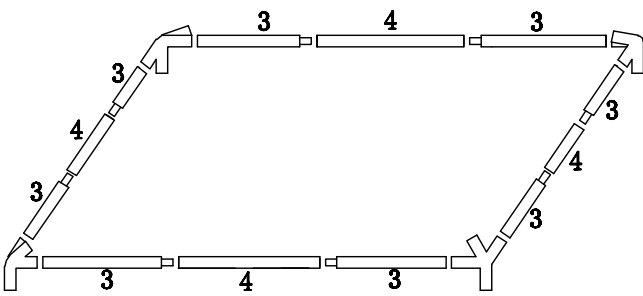

290 X H245 X 290CM

①		X 4		X 1		X 4
②		X 4		X 4		X 8
③		X 8		X 4		
④		X 4				
⑤		X 4				
⑥		X 4				

①

②

③

④