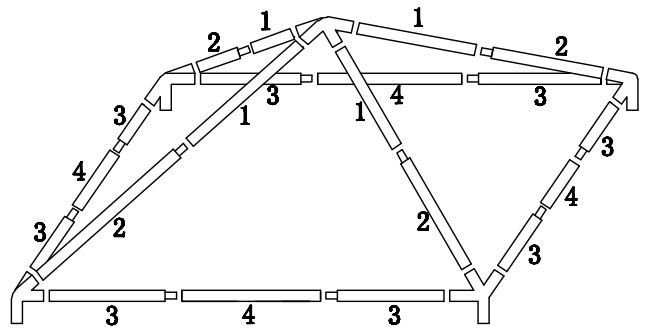

290 X H245 X 290CM

①		X 4		X 1		X 4
②		X 4		X 4		X 8
③		X 8		X 4		
④		X 4				
⑤		X 4				
⑥		X 4				

①

②

③

④