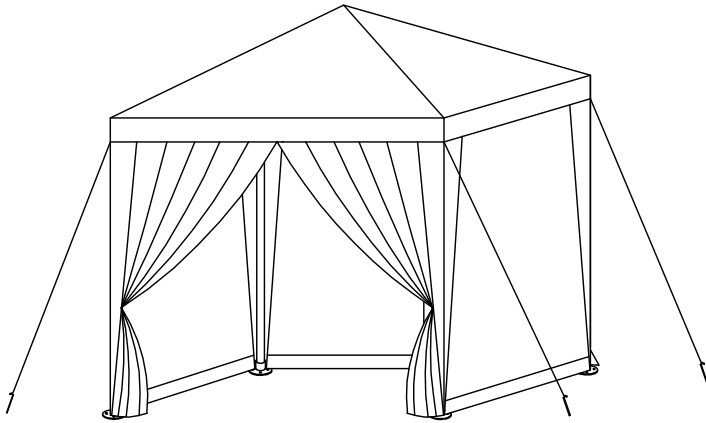

290 X H245 X 290CM

①		X 4		X 1		X 4
②		X 4		X 4		X 8
③		X 8		X 4		
④		X 4				
⑤		X 4				
⑥		X 4				

①