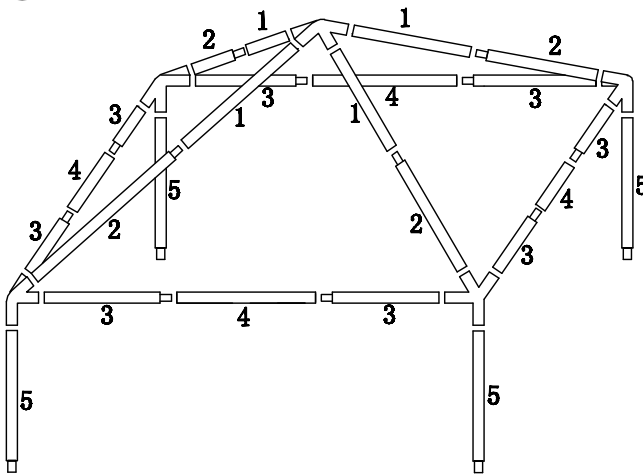

Importé et distribué par/Importado y distribuido por/ Ingevoerd en uitgegeven door : GIFI DIFFUSION SAS-BP 40 -ZI La boullène 47300 Villeneuve/Lot-France / Frankrijk / Francia

290 X H245 X 290CM

- |   |  |     |  |     |  |     |
|---|--|-----|--|-----|--|-----|
| ① |  | X 4 |  | X 1 |  | X 4 |
| ② |  | X 4 |  | X 4 |  | X 8 |
| ③ |  | X 8 |  | X 4 |  |     |
| ④ |  | X 4 |  |     |  |     |
| ⑤ |  | X 4 |  |     |  |     |
| ⑥ |  | X 4 |  |     |  |     |

①

②

③

④

5

6