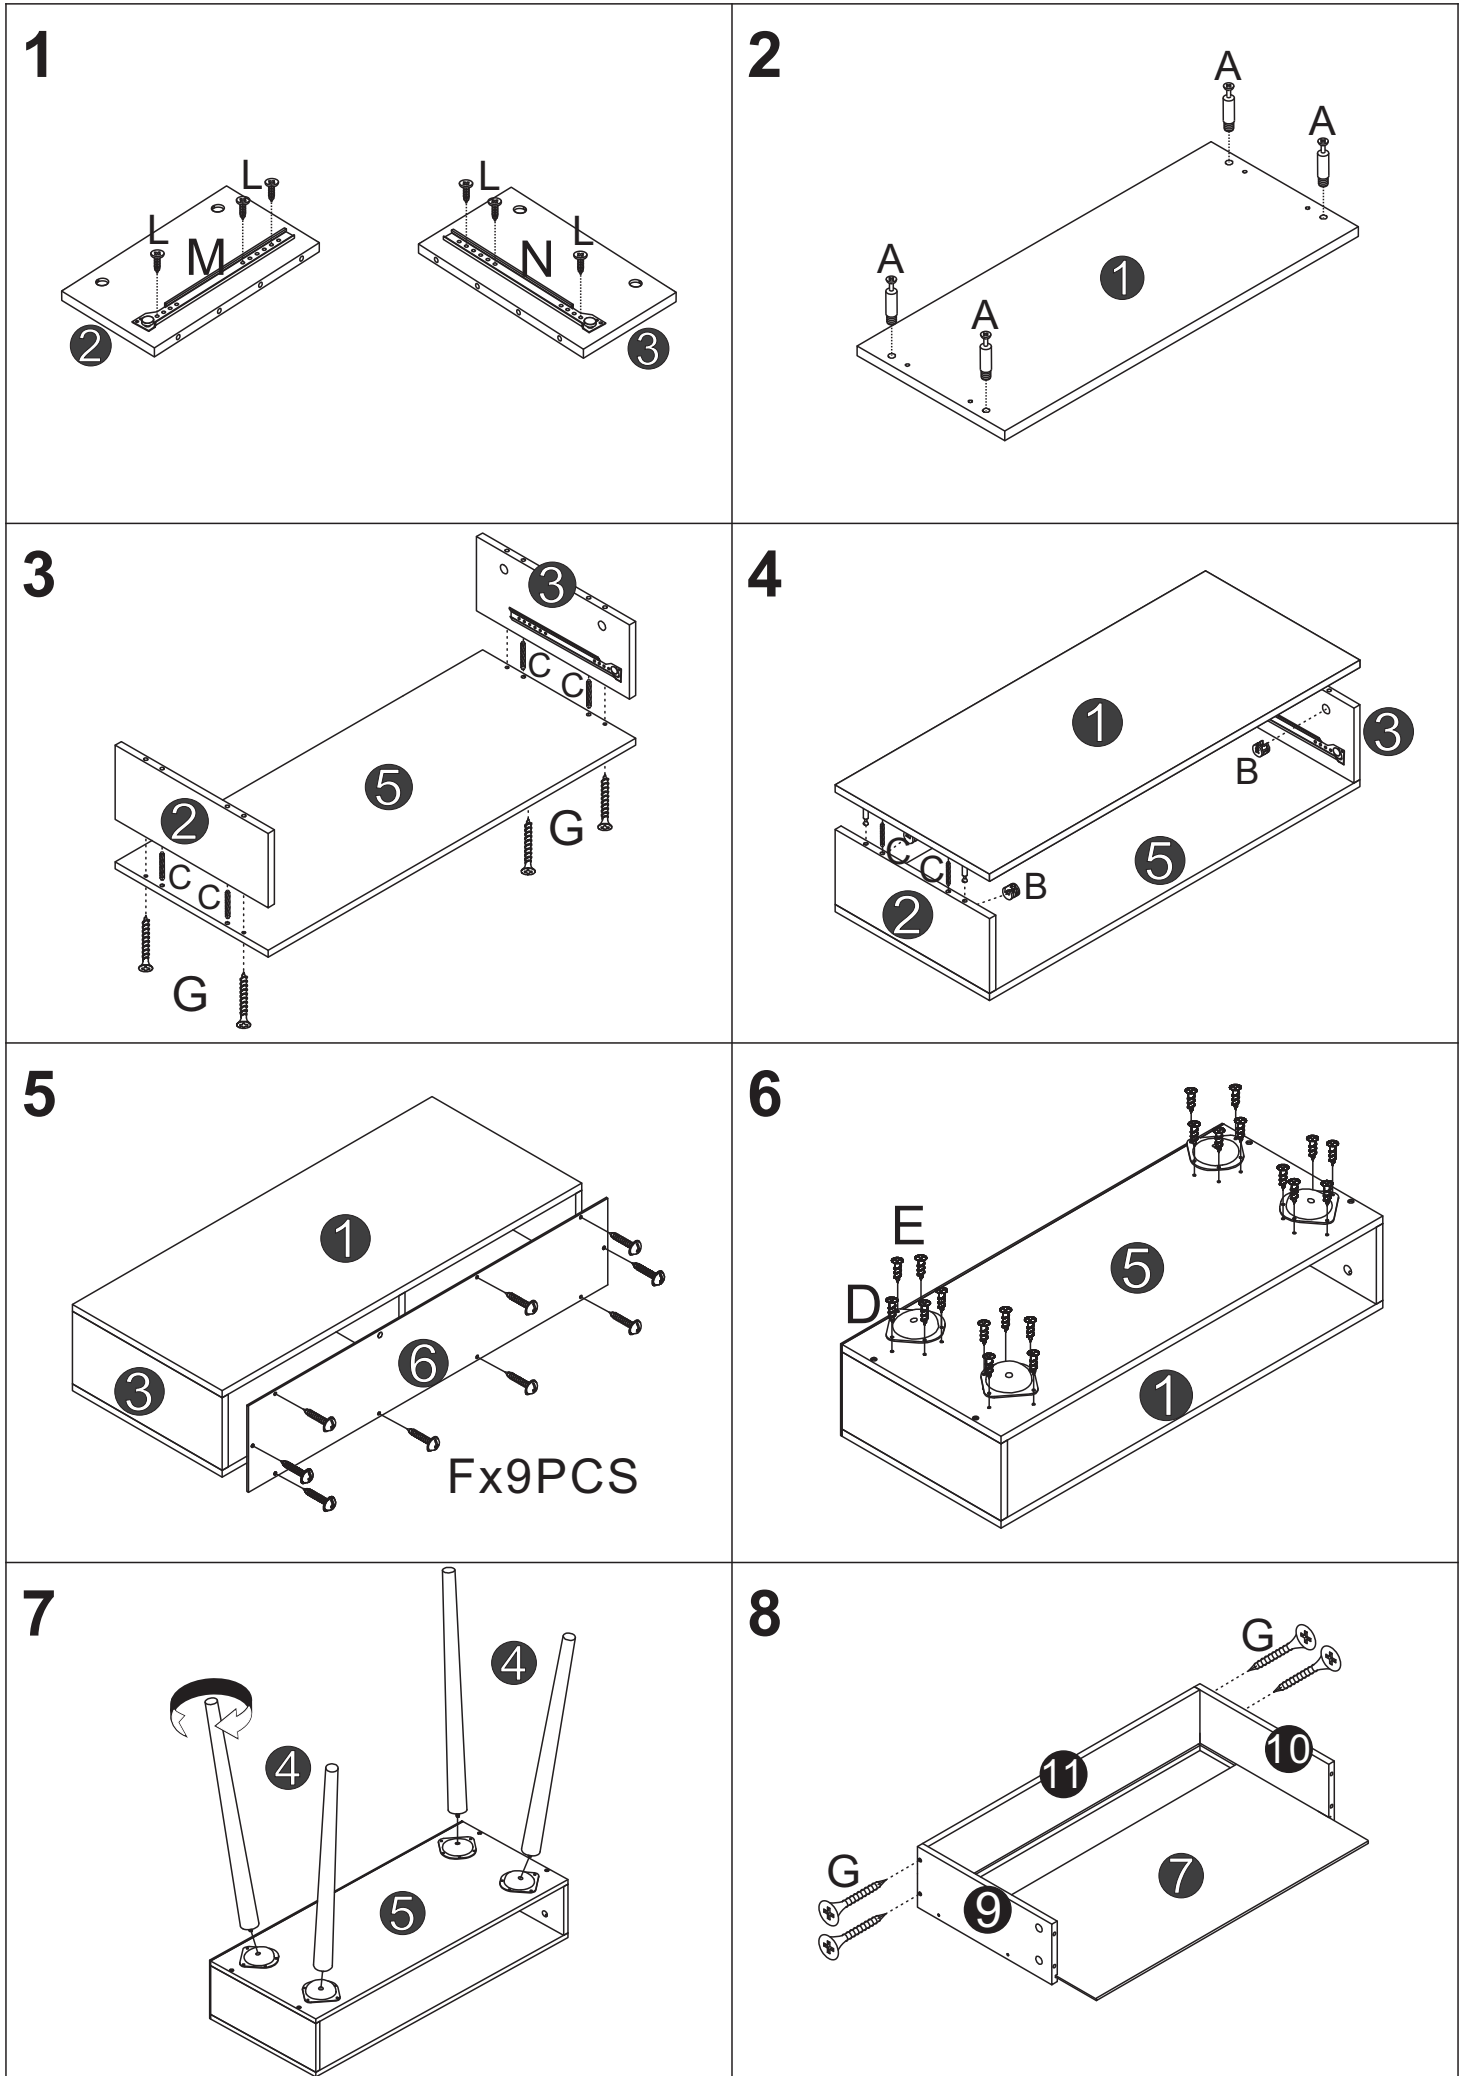

GiFi Code: 439143

<p>A=8PCS 5x25mm</p> 	<p>B=8PCS 12x10mm</p> 	<p>C=8PCS 6x30mm</p> 	<p>D=4PCS</p> 	<p>E=20PCS 4x12mm</p> 
<p>F=9PCS 2.5x12mm</p> 	<p>G=8PCS 4x35mm</p> 	<p>H=2PCS</p> 	<p>I=1PC</p> 	<p>J=1PC</p> 
<p>K=1PC 2.5x14mm</p> 	<p>L=10PCS 3x10mm</p> 	<p>M=1PC</p> 	<p>N=1PC</p> 	<p>O=1PC</p> 
<p>P=1PC</p> 				