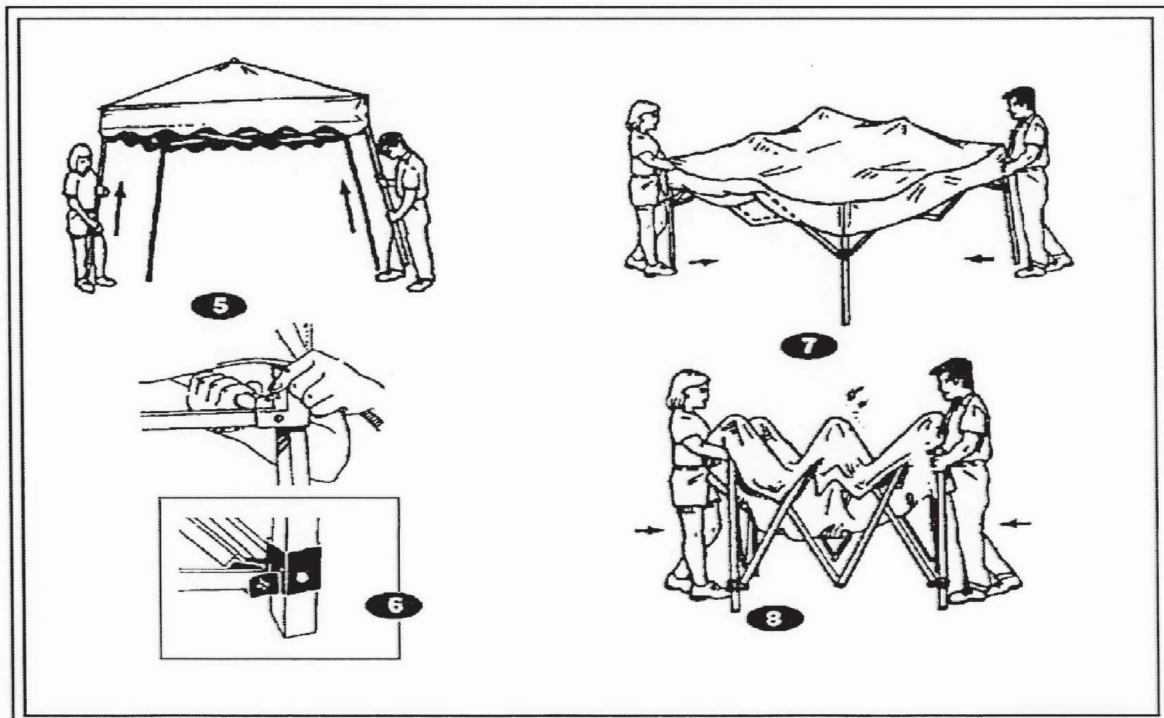

CLOSE GENTLY

Made in P.R.C

GIFI DIFFUSION SAS - BP 40 ZI La boulbène - 47300 Villeneuve / Lot France / Francia / Frankrijk