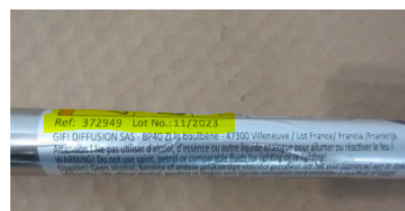

AVIS AUX CLIENTS

CODES 372949 BARBECUE BOULE CHARBON FISHER

UNIQUEMENT LOT NOVEMBRE 2023 +

616202 BARBECUE GRILL TONNEAU MET+PLA

**Les produits ci-dessus présentent un risque d'incendie/brûlures
et coupures.**